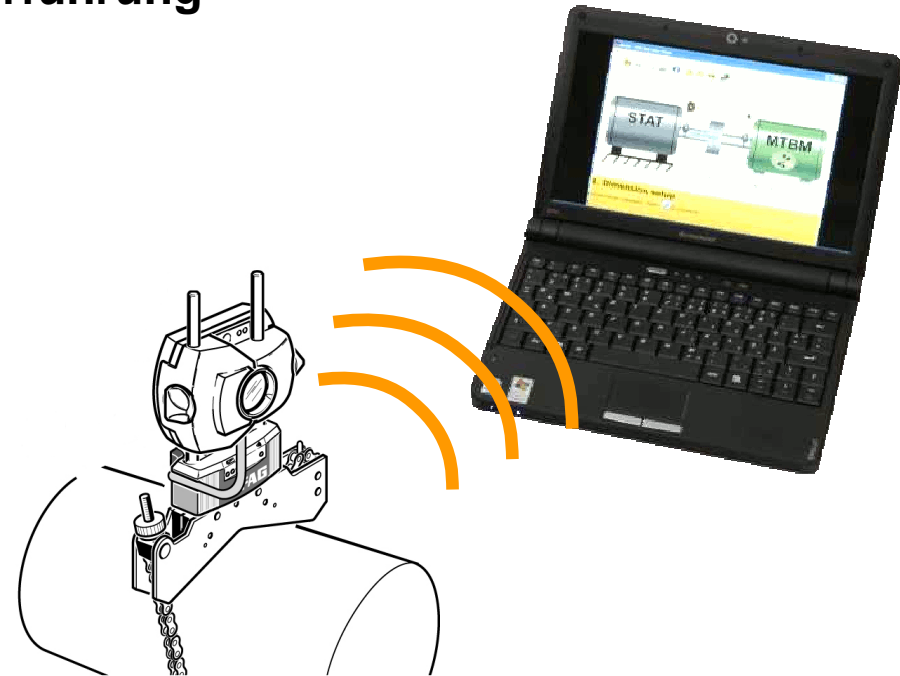

60991855

Einfache Handhabung durch Benutzerführung

- Schritt für Schritt-Anleitung auf dem Bildschirm

Kontinuierlicher Messmodus

- Erste Ergebnisse ab einer Wellendrehung von 70°

Konfigurierbarer Ausricht-Report

- Logos und Design selbst ändern

Wireless option

- keine störenden Kabel

Mit jedem Netbook nutzbar

- optimiert für 1024*576 Bildschirmauflösung

Für weitere Informationen kontaktieren Sie bitte:

Matthias Gitzen
(Produkt Manager Alignment)