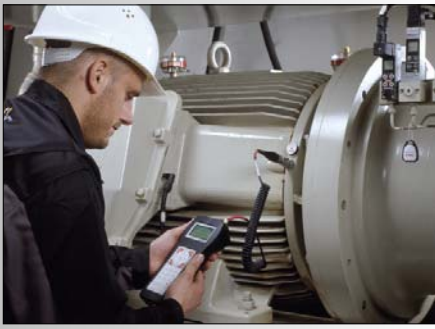

### FAG Detector III

*¡Monitorización y equilibrado a un solo precio!*

FAG Detector III es el dispositivo ideal para un mantenimiento basado en la condición.

- Información valiosa del estado de las máquinas
- Se evitan paradas imprevistas
- Monitorización paralela de las vibraciones y de la temperatura
- Equilibrado estático y dinámico in situ

**De fácil manejo  
gracias a la identificación  
automática de los puntos  
de medición**

**¡FAG Dectector III –  
La herramienta para su  
Servicio Postventa!**

*¡Para más información en  
cuanto a los productos de  
mantenimiento FAG, solicite  
nuestro catálogo!*

**FAG Detector III es especialmente adecuado para la detección de daños en los rodamientos, los desequilibrios, etc. en:**

- bombas
- motores eléctricos
- ventiladores
- máquinas-herramienta
- compresores
- reductores
- husillos
- etc.